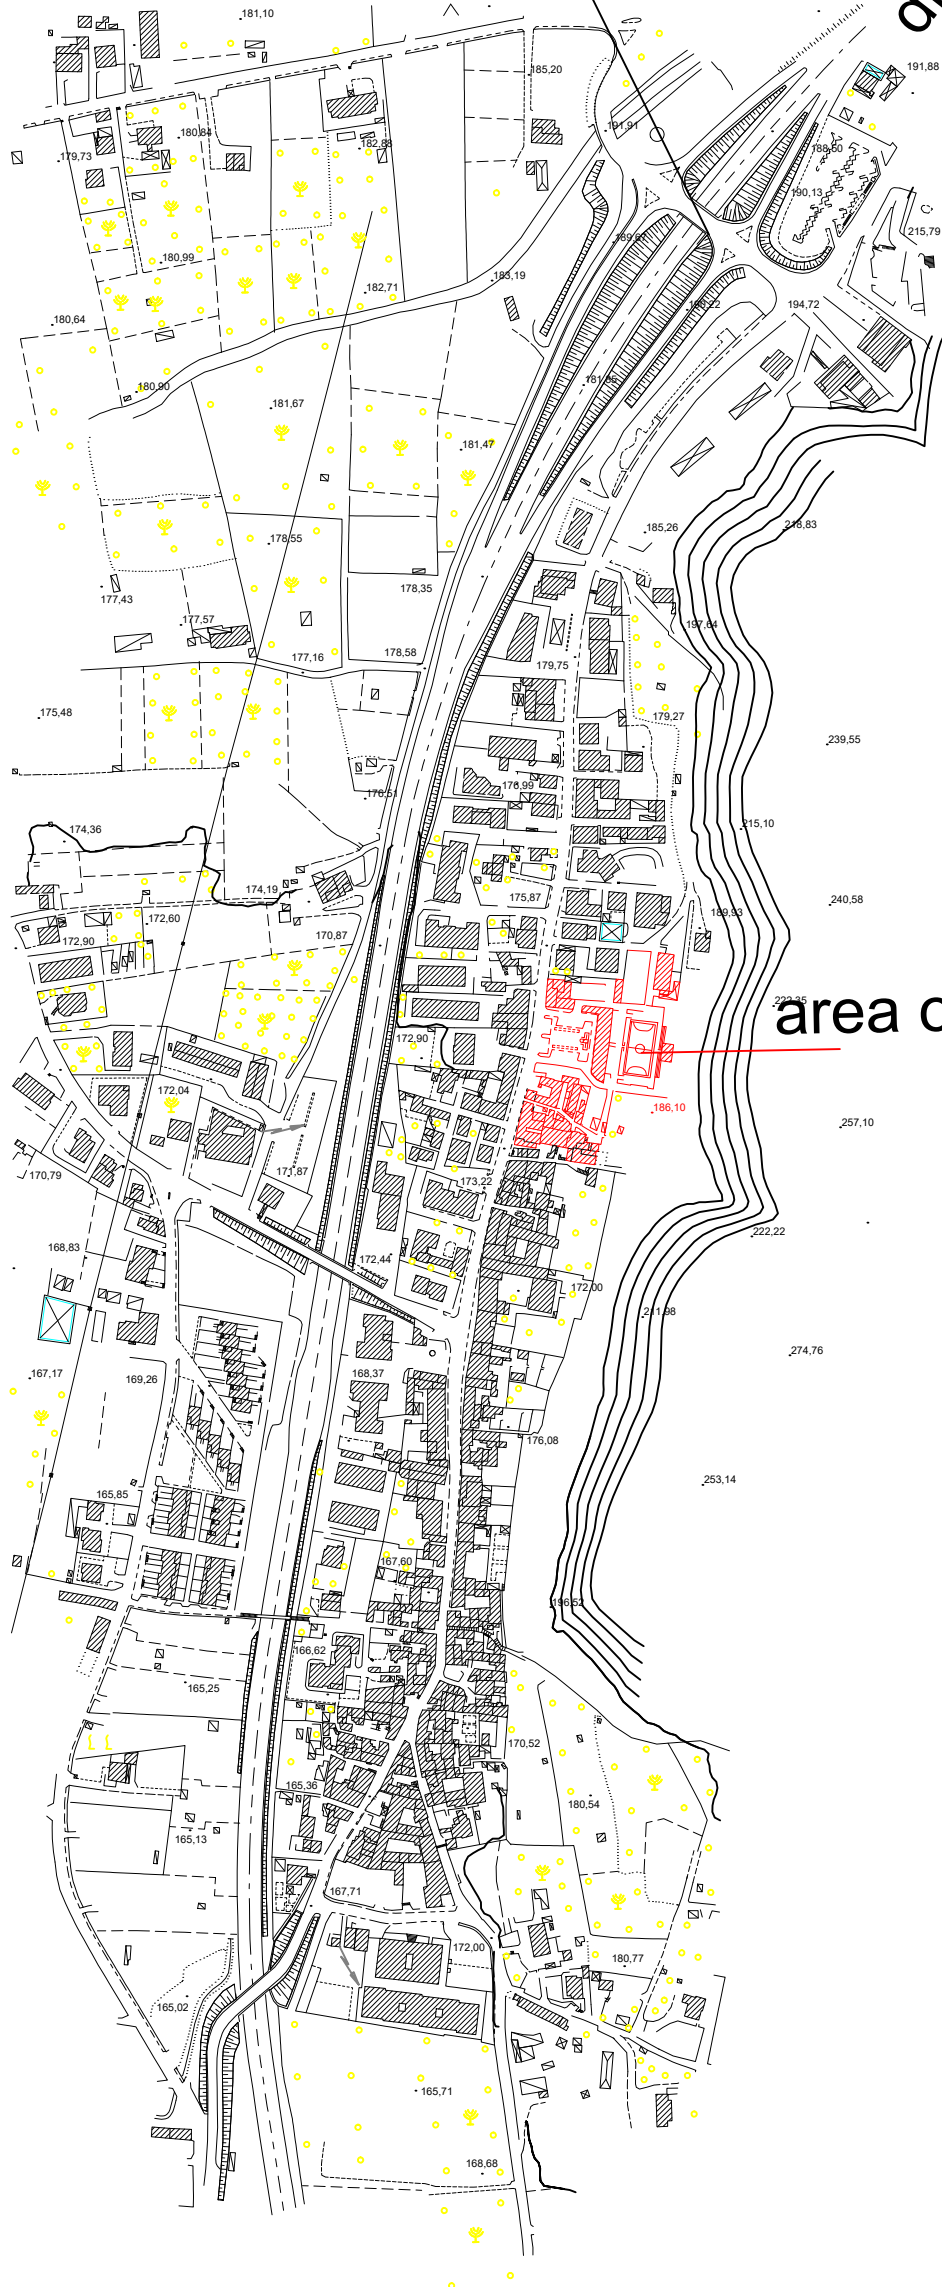

uscita montoro sud

direzione avellino

area oggetto di intervento

comune di Fisciano